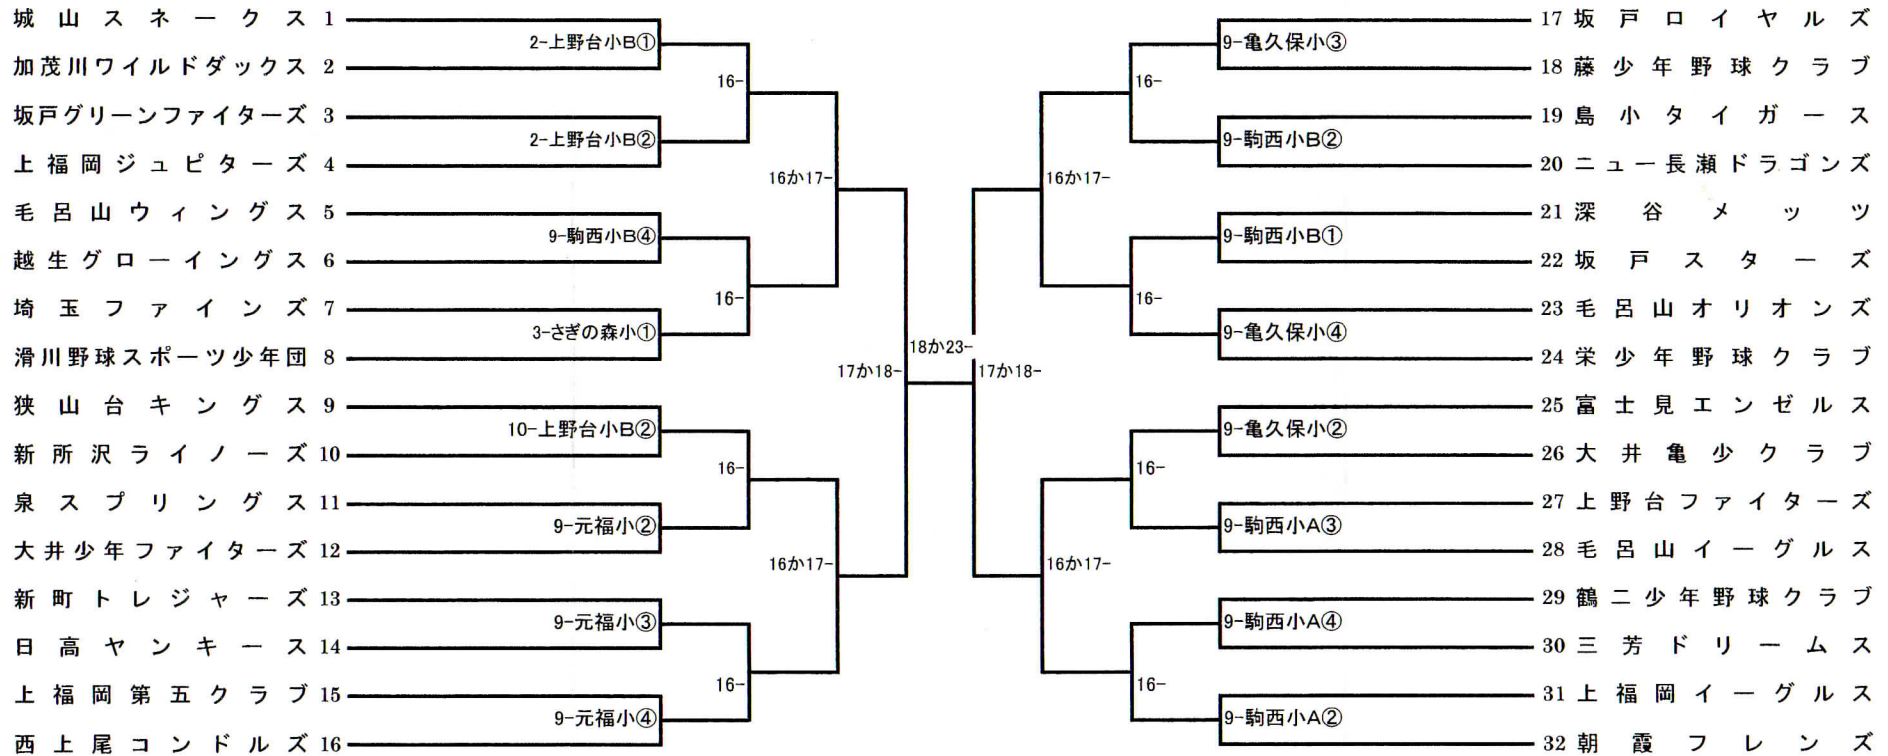

2011読売旗争奪関東少年野球大会・埼玉支部大会 (ジュニアの部)

試合開始時間
試合時間

①9:00 ②11:00 ③13:00 ④15:00
1時間45分

大会事務局
雨天連絡先

吉宮: (FAXのみ)049-286-5144(携帯及び電話不可)
有馬: 090-1432-4055
柏木: 090-5800-8341

16日以降の日程・会場については、13日までに再送付いたします

3日の日程・会場については、他行事の都合により変更する場合があります

義務審判について:

- ・試合の該当グラウンドが、2及び4試合の場合は、①と②試合の前後、③と④試合の前後で3試合の場合は、第①試合審判は③試合目のチームが、第②試合審判は①試合目のチームが、第③試合審判は②試合目のチームが担当してください。
- ・大会組合せ表は、本大会とジュニア大会の両方を見てください。